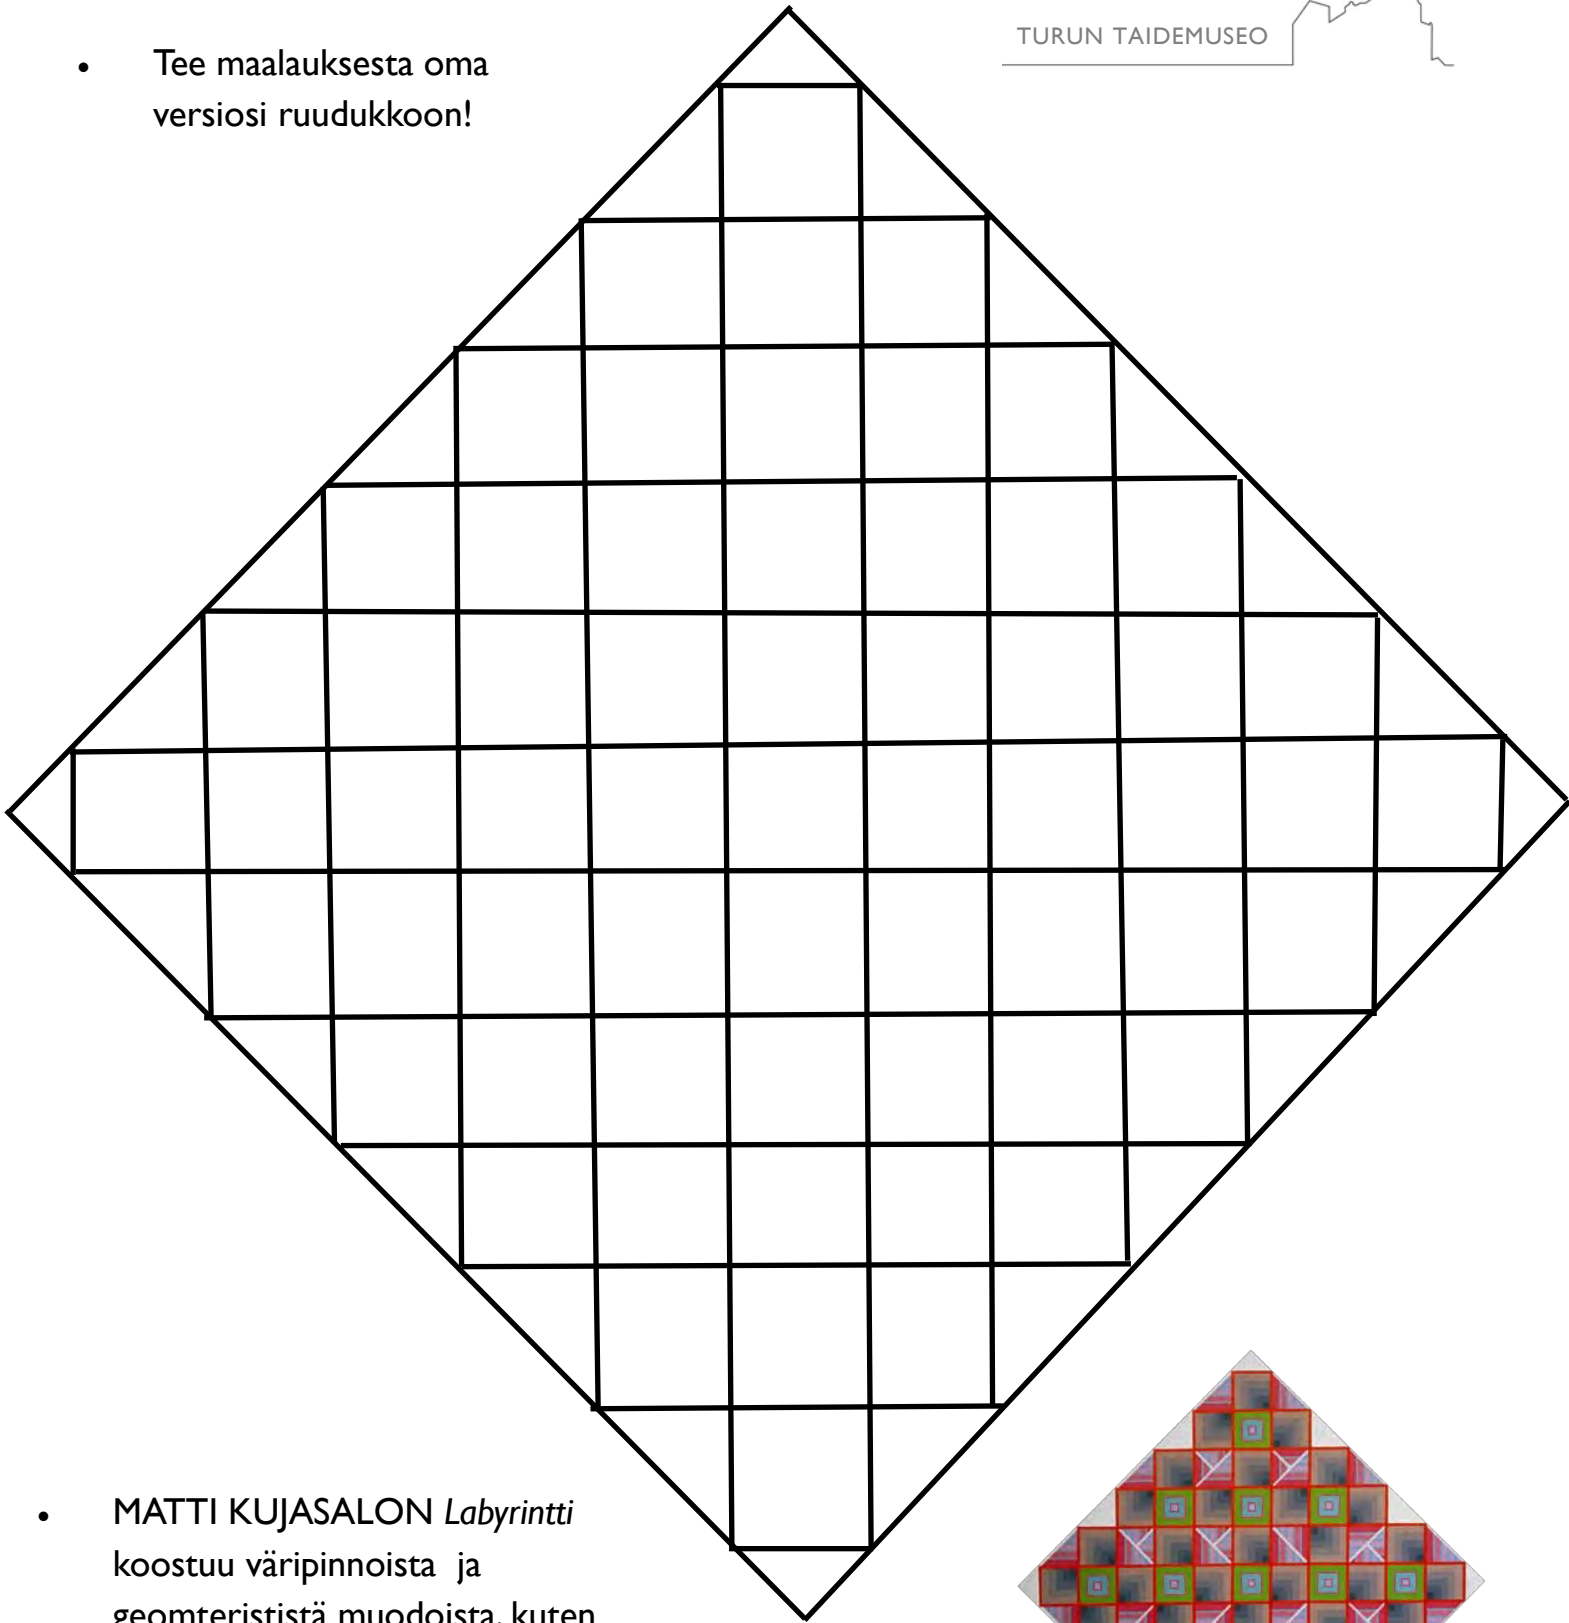

## TERVETULOA TURUN TAIDEMUSEOON JA LÖYTÖRETKIÄ-NÄYTTELYYN!

- Tehtävämateriaali on suunniteltu alakouluryhmien omatoimisen museokäynnin tueksi. Materiaaliin on hyvä tutustua jo ennen museokäyntiä, mutta tehtävät kannattaa tehdä vasta vierailun jälkeen.
- Materiaali tarjoaa näyttelyyn kolme näkökulmaa: abstrakti taide, asetelmamaalaus ja esinetaide. Materiaalin esimerkkiteokset ovat esillä museon toisen kerroksen näyttelytiloissa
- Jotta museovierailu sujuisi mukavasti, on yhteiset pelisäännöt hyvä kerrata etukäteen:
  - ◆ Museossa liikutaan rauhallisesti ja opettajan johdolla
  - ◆ Taideteoksiin ei saa koskea! Osa teoksista on hyvin hauraita.
  - ◆ Taideteoksia saa valokuvata ilman salamavaloa.

Kuva: Ari-Matti Ruuska, Turun Sanomat

Vuonna 1904 valmistunut museo on rakennuksena mielenkiintoinen taideteos. Tiesitkö, että museon ovenkahva on villieläintä kuvaava veistos?

- Tee maalauksesta oma versiosi ruudukkoon!

- MATTI KUJASALON *Labyrintti* koostuu väripinnoista ja geometristä muodoista, kuten neliöistä ja kolmioista.
- Taidetta, joka ei esitä mitään tiettyä aihetta kutsutaan abstraktiksi taiteeksi.
- Löydätkö näyttelystä muita abstrakteja taideteoksia?

Matti Kujasalo: *Labyrintti* (1972)  
159 x 158,2 cm, akryyli kankaalle

- Asetelmamaalauksen aiheena on usein arkiset esineet tai vaikkapa hedelmät ja kukat, jotka taiteilija on asettellut haluamallaan tavalla.
- Mitä ANNA RETULAINEN on kuvannut asetelmamaalauksessaan?
- Löydätkö näyttelystä muita asetelmamaalauksia?