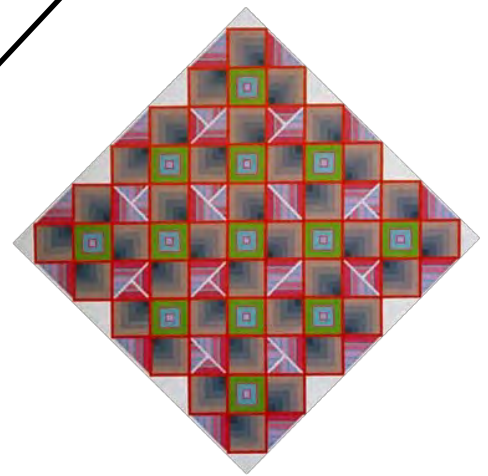

## TERVETULOA TURUN TAIDEMUSEOON JA LÖYTÖRETKIÄ-NÄYTTELYYN!

- Tehtävämateriaali on suunniteltu alakouluryhmien omatoimisen museokäynnin tueksi. Materiaaliin on hyvä tutustua jo ennen museokäyntiä, mutta tehtävät kannattaa tehdä vasta vierailun jälkeen.
- Materiaali tarjoaa näyttelyyn kolme näkökulmaa: abstrakti taide, asetelmamaalaus ja esinetaide. Materiaalin esimerkkiteokset ovat esillä museon toisen kerroksen näyttelytiloissa
- Jotta museovierailu sujuisi mukavasti, on yhteiset pelisäännöt hyvä kerrata etukäteen:
  - ◆ Museossa liikutaan rauhallisesti ja opettajan johdolla
  - ◆ Taideteoksiin ei saa koskea! Osa teoksista on hyvin hauraita.
  - ◆ Taideteoksia saa valokuvata ilman salamavaloa.

Kuva: Ari-Matti Ruuska, Turun Sanomat

Vuonna 1904 valmistunut museo on rakennuksena mielenkiintoinen taideteos. Tiesitkö, että museon ovenkahva on villieläintä kuvaava veistos?

- Tee maalauksesta oma versiosi ruudukkoon!

- MATTI KUJASALON *Labyrintti* koostuu väripinnoista ja geometristä muodoista, kuten neliöistä ja kolmioista.
- Taidetta, joka ei esitä mitään tiettyä aihetta kutsutaan abstraktiksi taiteeksi.
- Löydätkö näyttelystä muita abstrakteja taideteoksia?

Matti Kujasalo: *Labyrintti* (1972)  
159 x 158,2 cm, akryyli kankaalle

- Asetelmamaalauksen aiheena on usein arkiset esineet tai vaikkapa hedelmät ja kukat, jotka taiteilija on asettellut haluamallaan tavalla.
- Mitä ANNA RETULAINEN on kuvannut asetelmamaalauksessaan?
- Löydätkö näyttelystä muita asetelmamaalauksia?