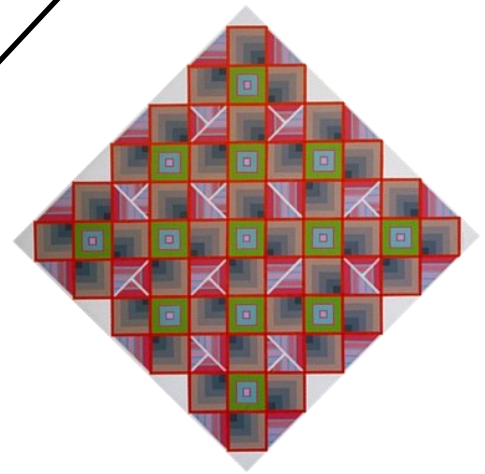

Kuva: Ari-Matti Ruuska, Turun Sanomat

Vuonna 1904 valmistunut museo on rakennuksena mielenkiintoinen taideteos. Tiesitkö, että museon ovenkahva on villieläintä kuvaava veistos?

- Tee maalauksesta oma versiosi ruudukkoon!

- MATTI KUJASALON *Labyrintti* koostuu väripinnoista ja geometristä muodoista, kuten neliöistä ja kolmioista.
- Taidetta, joka ei esitä mitään tiettyä aihetta kutsutaan abstraktiksi taiteeksi.
- Löydätkö näyttelystä muita abstrakteja taideteoksia?

Matti Kujasalo: *Labyrintti* (1972)
159 x 158,2 cm, akryyli kankaalle

- Asetelmamaalauksen aiheena on usein arkiset esineet tai vaikkapa hedelmät ja kukat, jotka taiteilija on asettanut haluamallaan tavalla.
- Mitä ANNA RETULAINEN on kuvannut asetelmamaalauksessaan?
- Löydätkö näyttelystä muita asetelmamaalauksia?